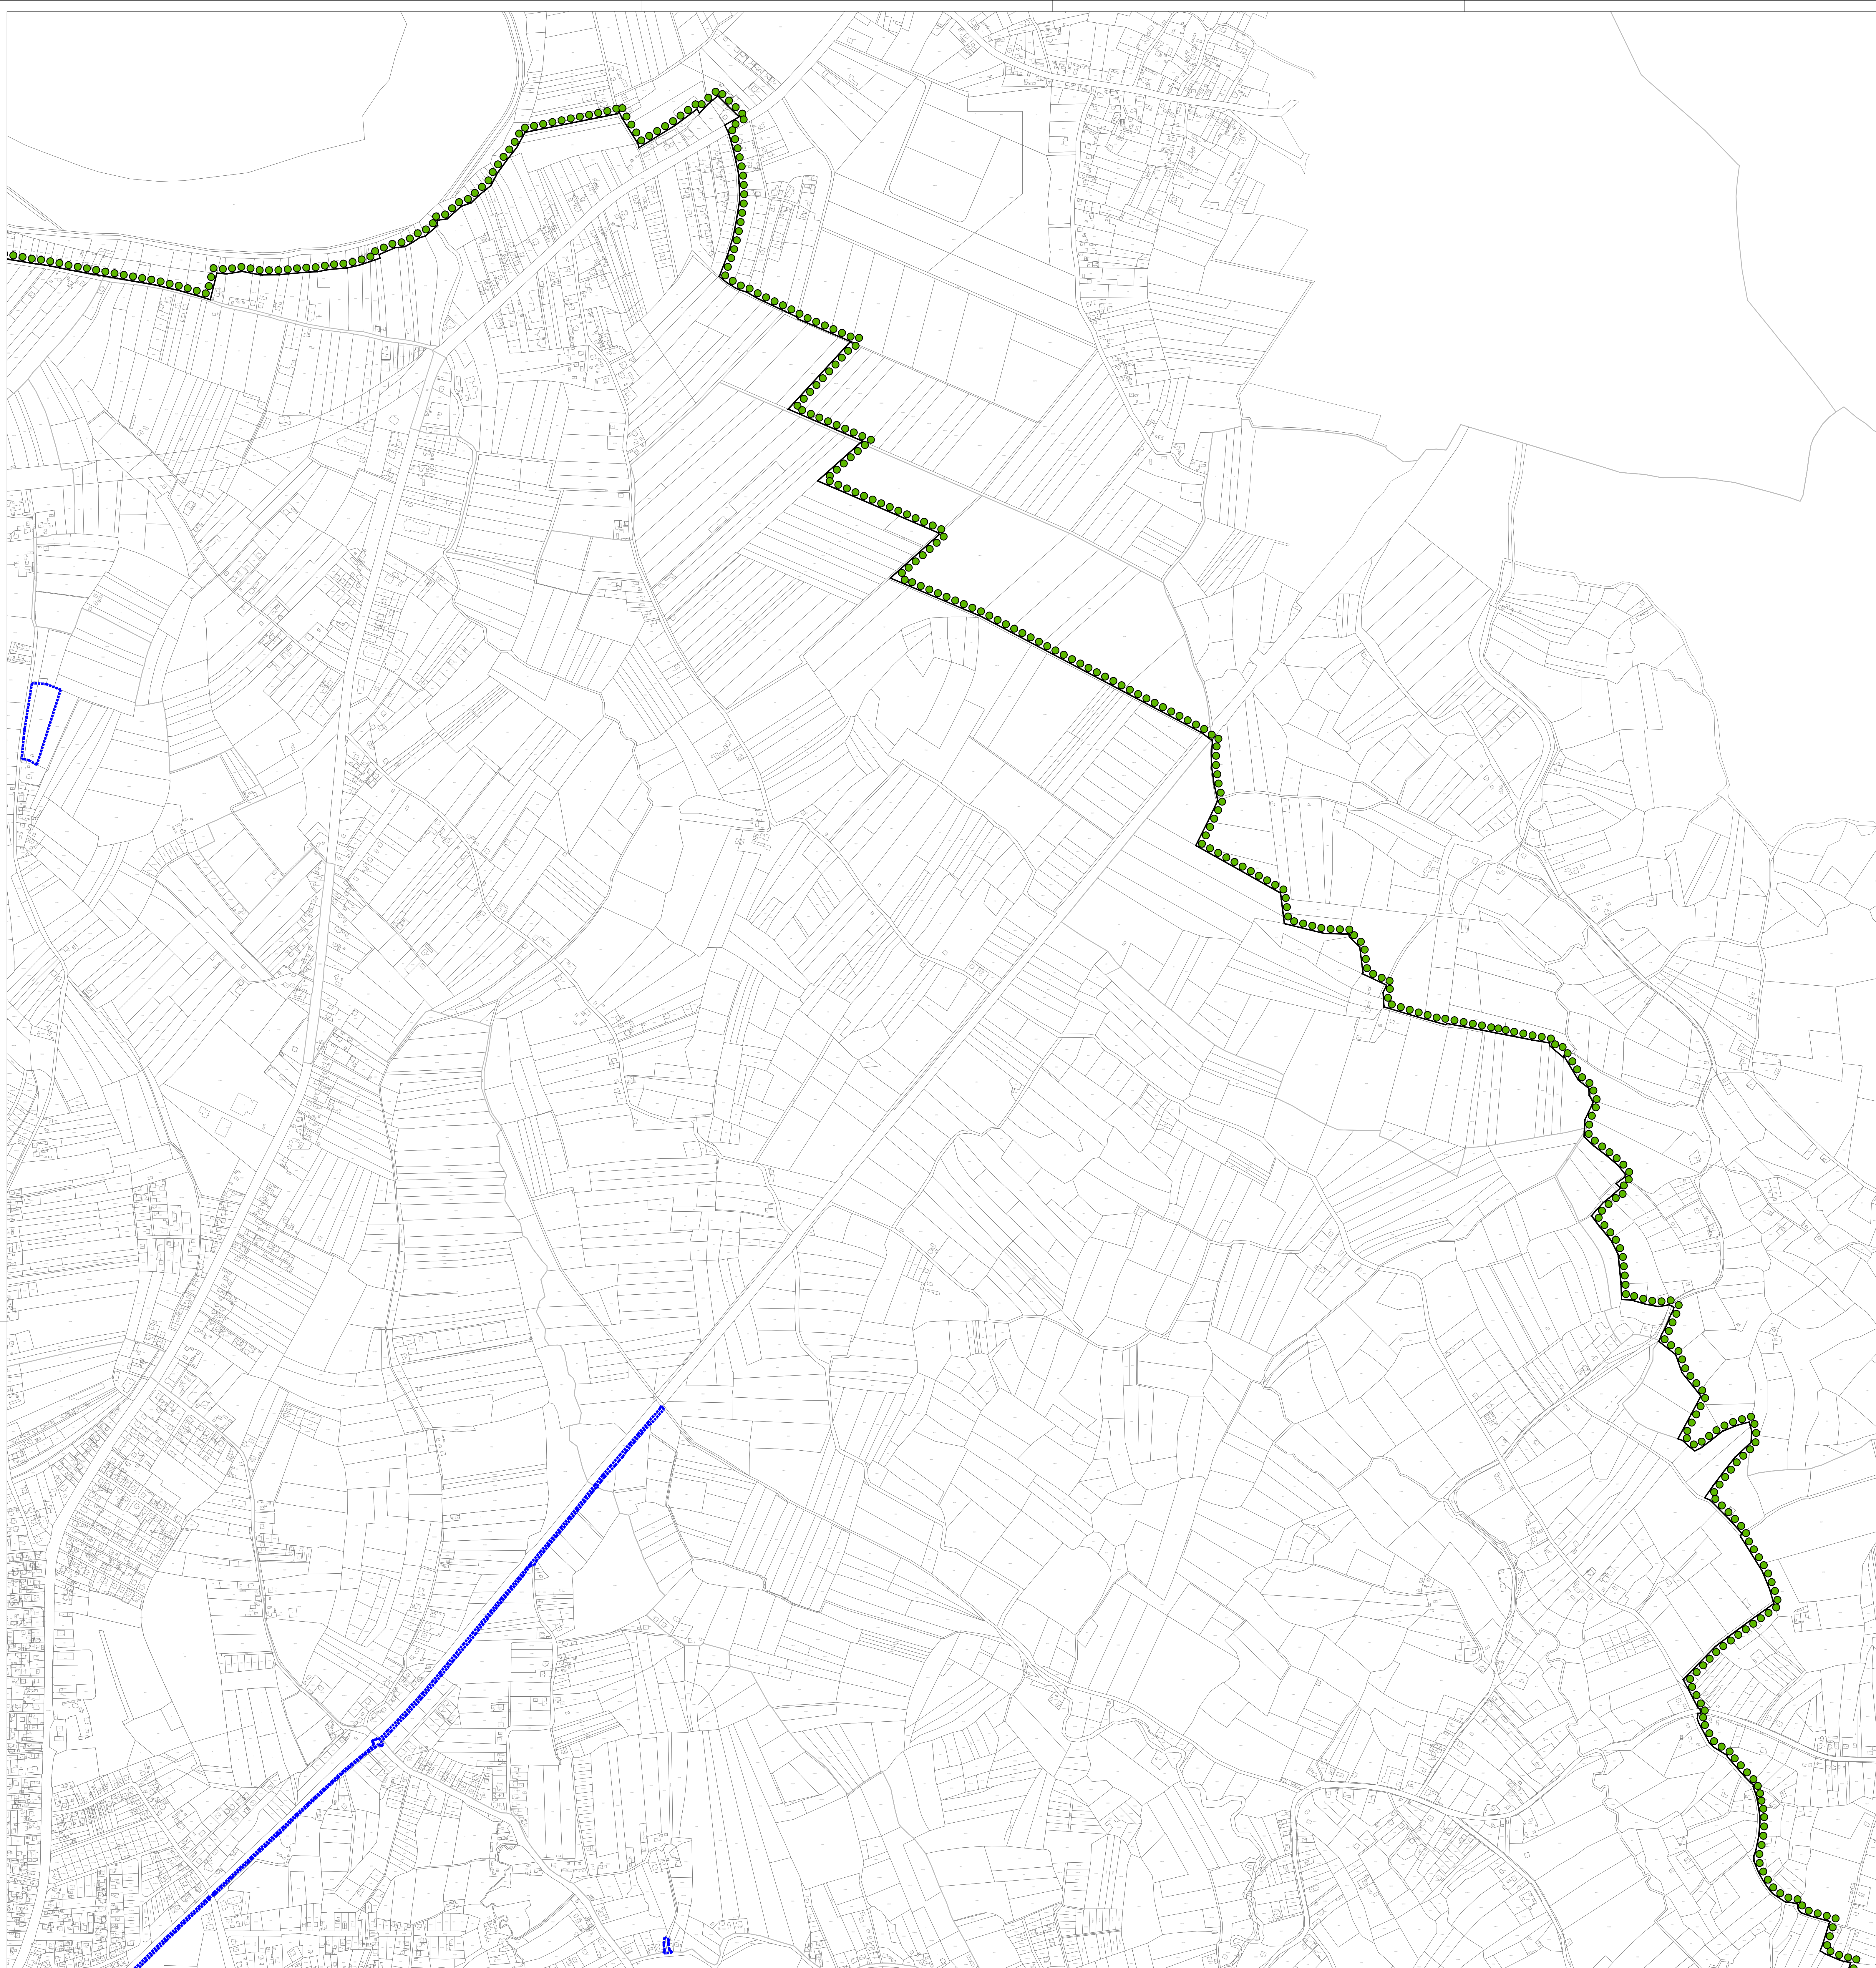

ПРЕГЛЕТНА КАРТА

ЛЕГЕНДА:

- Граница Измена и допуна плана генералне регулације
- Граница катастарске општине
- Граница поновљеног Јавног увида

Л О З Н И Ц А	Измене и допуне Плана генералне регулације за насељено место Лозница		
	ОБУХВАТ ПЛАНА		БР ЛИСТА: 2.1.2.
	РАЗМЕРА: 1 : 5 000 РУКОВОДИЛАЦ РАДНОГ ТИМА: Јадранка Карелић, дип.	ДАТУМ: 2020. г. ДИРЕКТОР: Марина Агаџић, дипл.екоп.	СКУПШТИНА ГРАДА ЛОЗНИЦЕ Председница Скупштине
	НАРУЧИЛАЦ: ГРАД ЛОЗНИЦА		
ОБРАЂИВАЧ: 'ИНФОПЛАН' Д.О.О. АРАНЂЕЛОВАЦ			