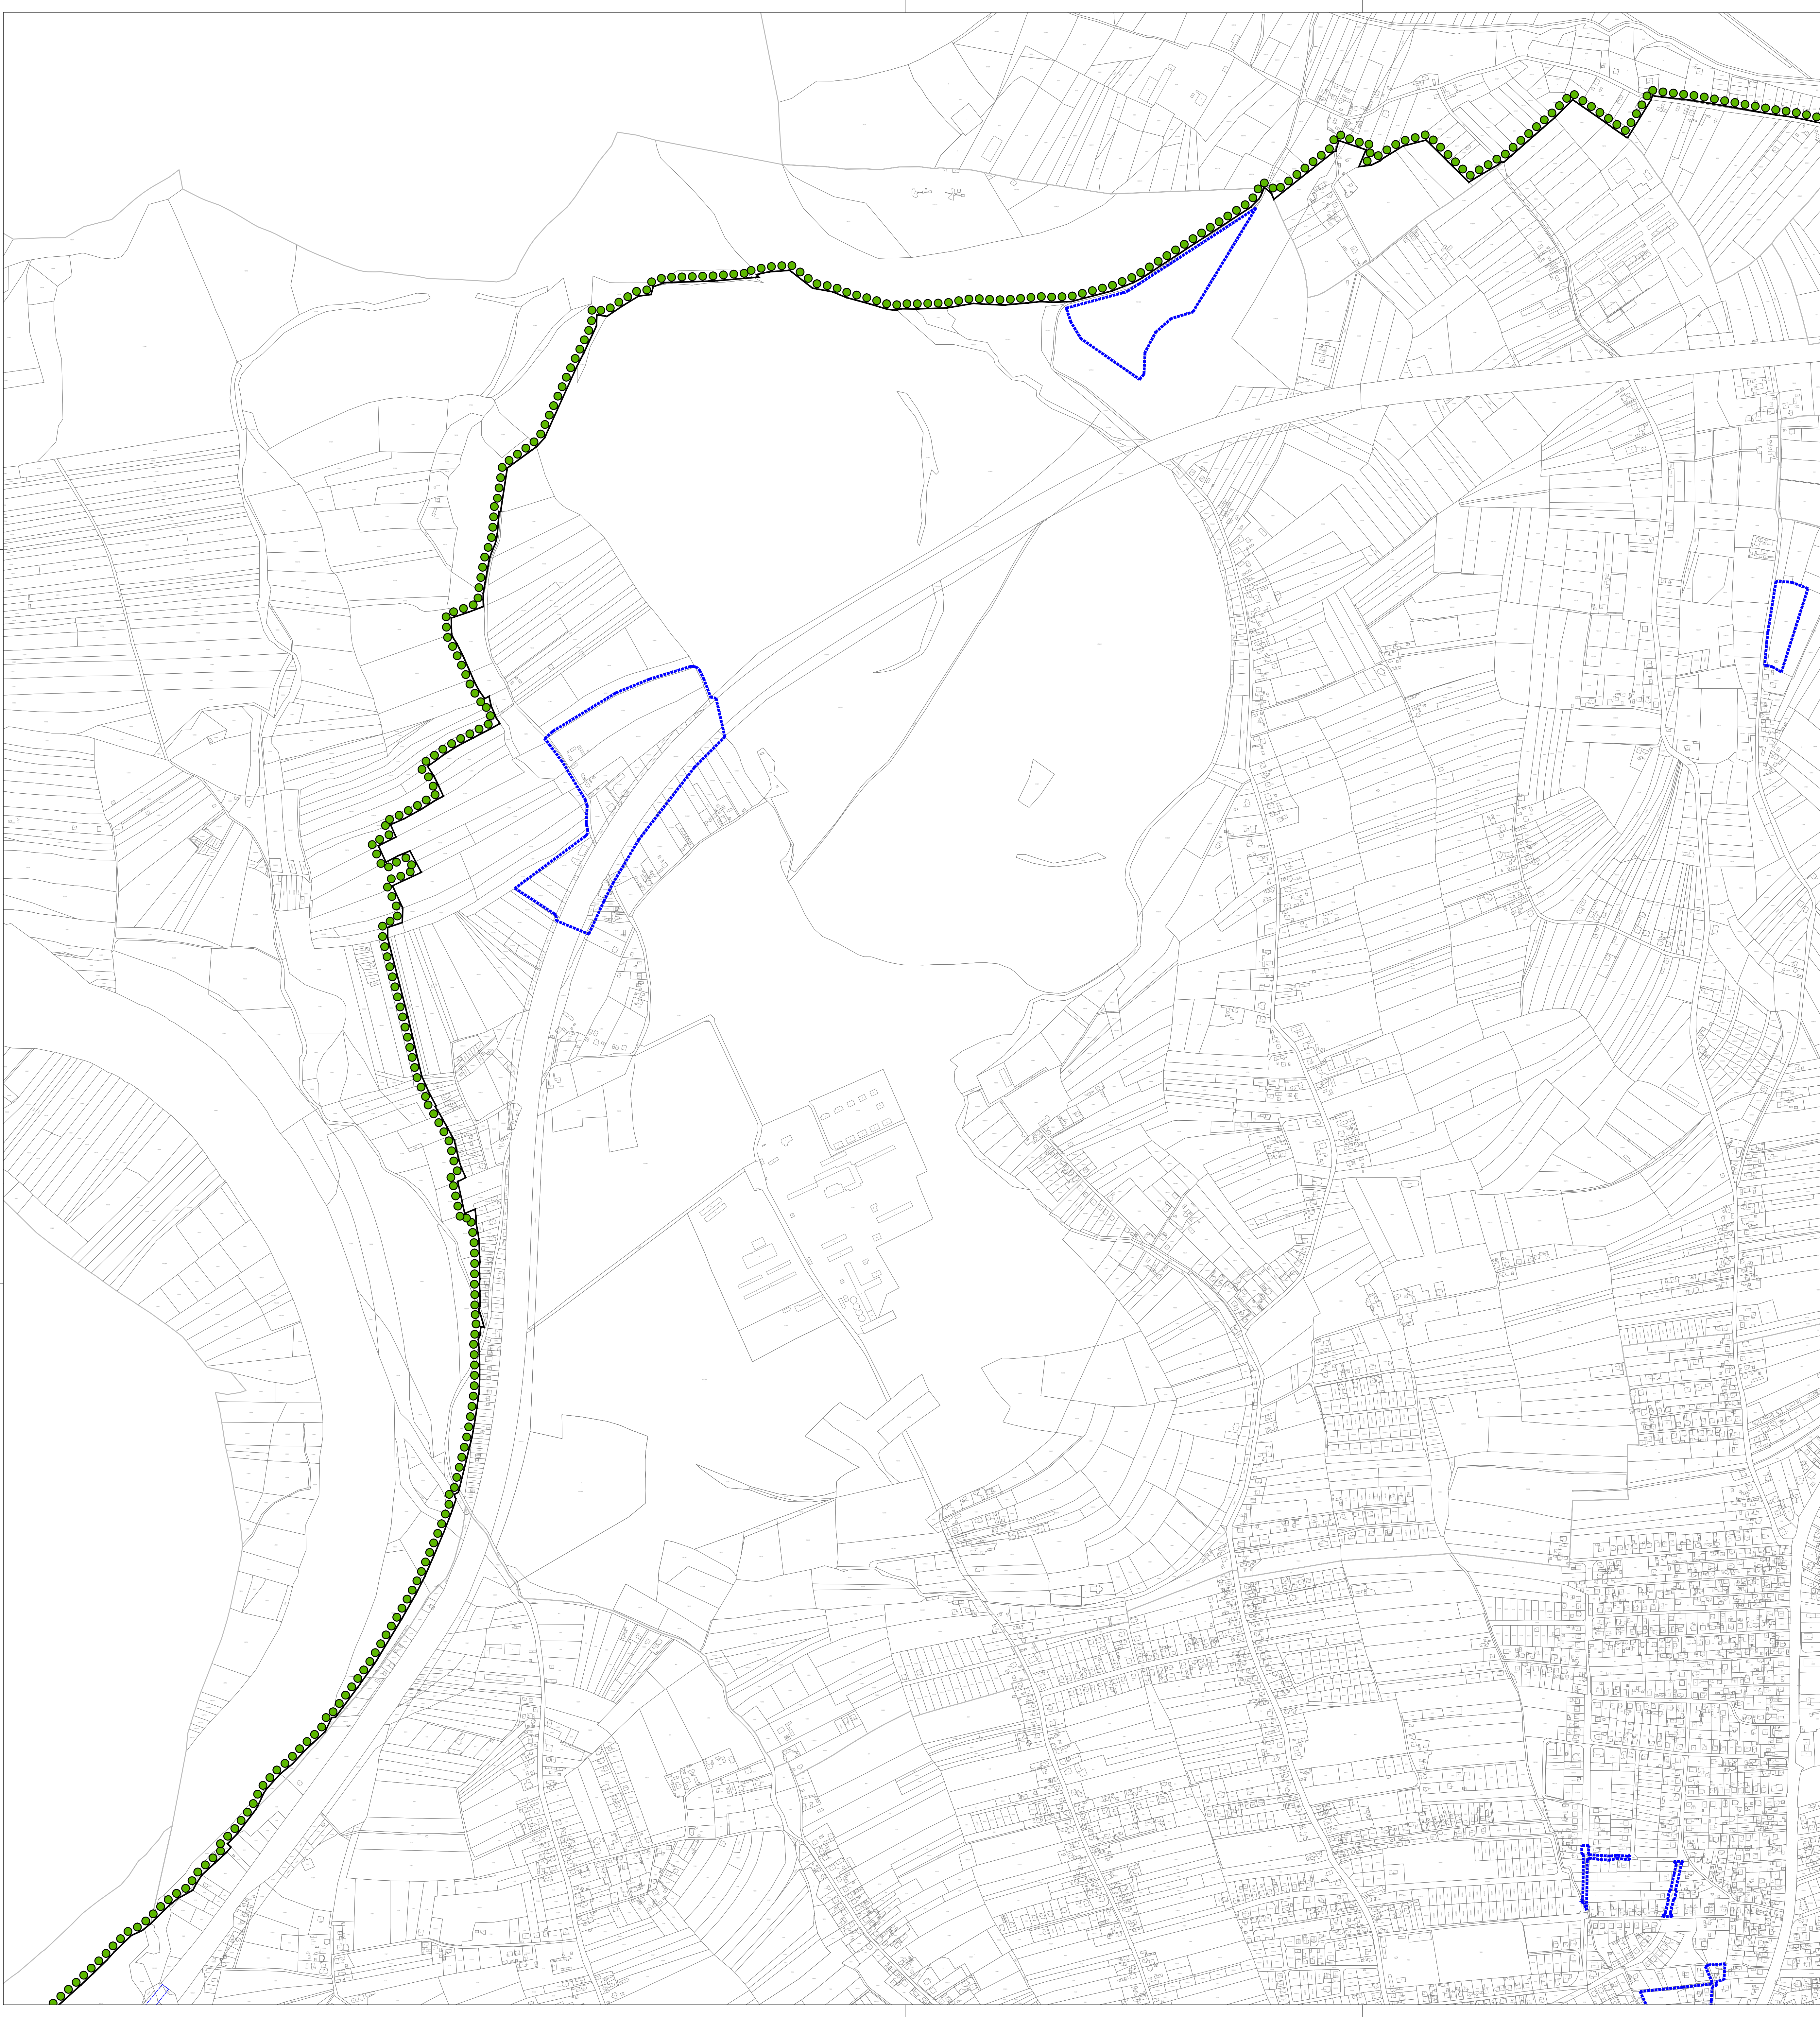

Измене и допуне Плана генералне регулације за насељено место Лозница

ПРЕГЛЕДНА КАРТА

N

ЛЕГЕНДА:

- Граница Измена и допуна плана генералне регулације
- Граница катастарске општине
- Граница поновљеног Јавног увида

Л **Измене и допуне Плана генералне регулације за насељено место Лозница**

О

3 **ОБУХВАТ ПЛАНА** БР ЛИСТА: **2.1.1.**

РАЗМЕРА: 1 : 5 000 ДАТУМ: 2026. г.

РУКОВОДИЛАЦ РАДНОГ ТИМА: Јадранка Каралић, дип. ДИРЕКТОР: Марина Агатуновић, дип. екон. СКУПШТИНА ГРАДА ЛОЗНИЦЕ