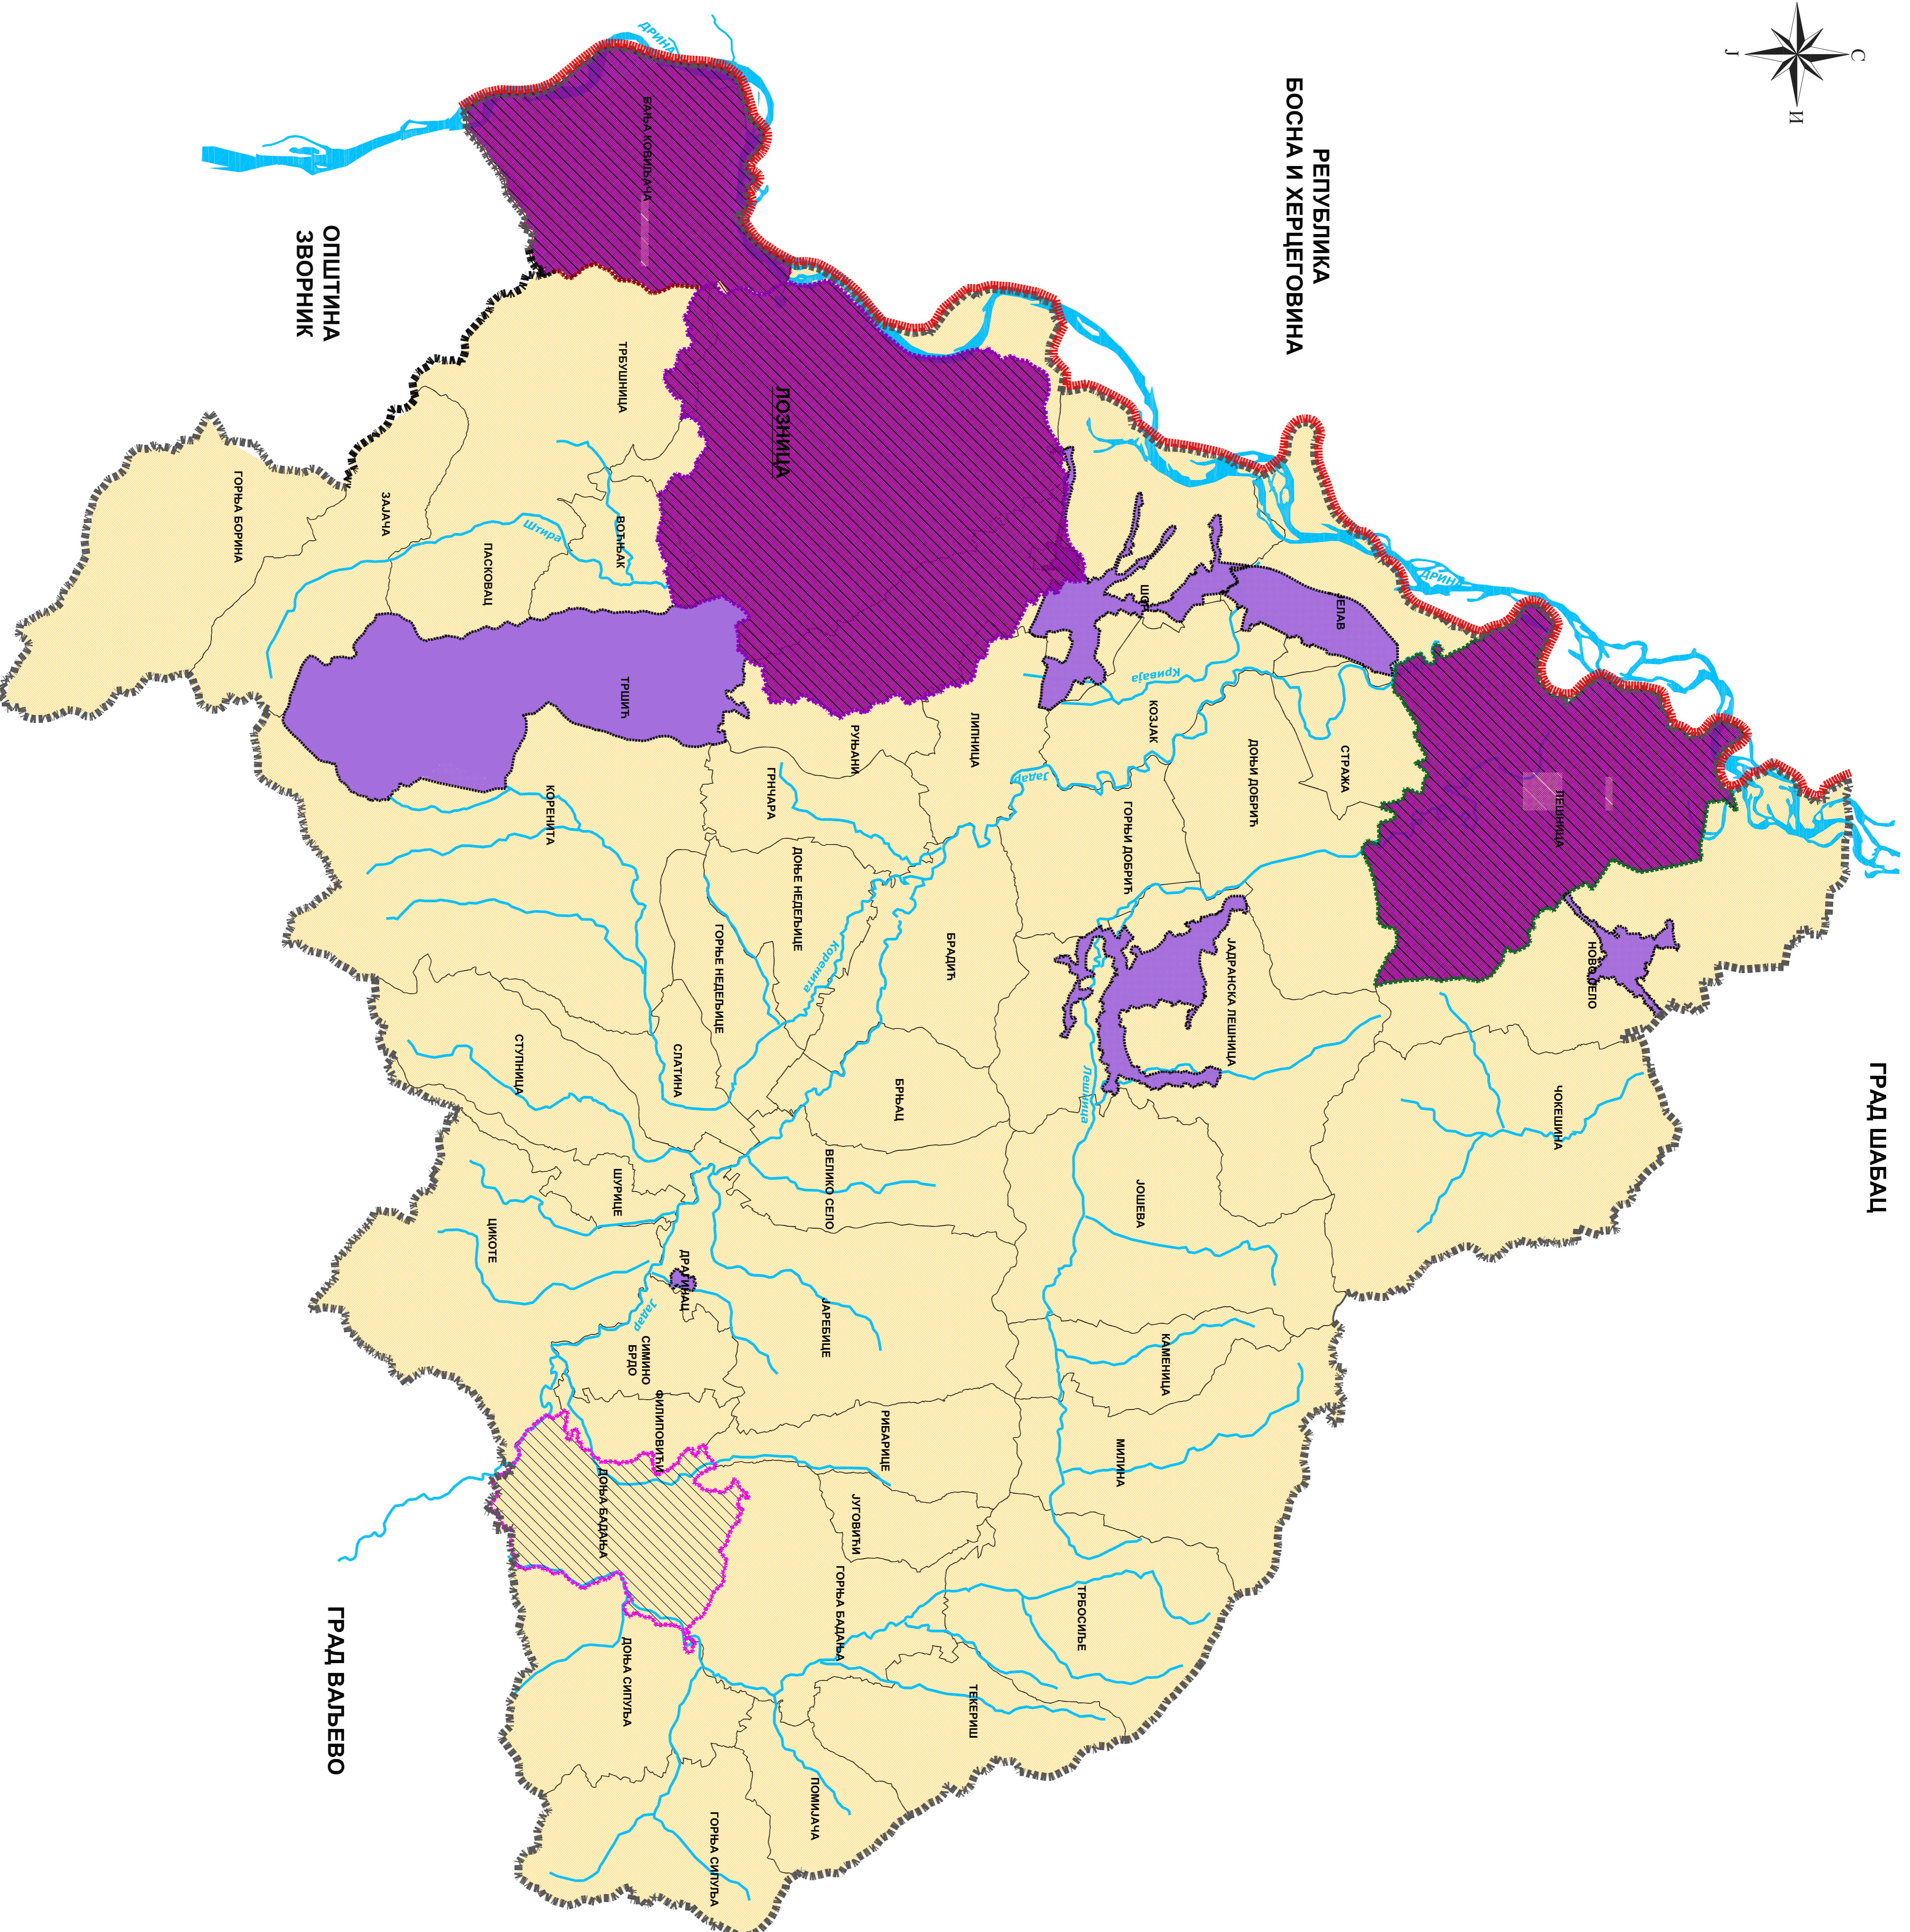

ГРАД ШАБАЦ

РЕПУБЛИКА
БОСНА И ХЕРЦЕГОВИНА

ОПШТИНА
ЗВОРНИК

ПРОСТОРНИ ПЛАН ГРАДА ЛОЗНИЦА

РЕФЕРЛНА КАРТА 4
КАРТА СПРОВОЂЕЊА

Р 1:50000

- ЛЕГЕНДА
- ДРЖАВНА ГРАНИЦА
 - ГРАНИЦА ОПШТИНЕ
 - ГРАНИЦА КАТАСТАРСКЕ ОПШТИНЕ
 - ИЗРАДА УРБАНИСТИЧКИХ ПЛАНОВА
 - ПОСТОЈЕЋИ УРБАНИСТИЧКИ ПЛАНОВИ
 - Г/П ЛОЗНИЦЕ
 - Г/П БАЉЕ КОВИЉАЧЕ
 - Г/П ЛЕШНИЦЕ
 - ИЗРАДА НОВИХ УРБАНИСТИЧКИХ ПЛАНОВА
 - П/Р ЛОЗНИЦЕ
 - П/Р БАЉЕ КОВИЉАЧЕ
 - П/Р ЛЕШНИЦЕ
 - П/Р ДОЂА БАДАЉА
 - ДИРЕКТНО СПРОВОЂЕЊЕ
 - ДИРЕКТНО СПРОВОЂЕЊЕ
 - ШЕМЕ УРЕЂЕЊА НАСЕЉЕНОГ МЕСТА
 - ТРШИЋ-ТРОНОША
 - ЈАДРАНСКА ЛЕШНИЦА
 - ШОР
 - ДРАТНАЦ
 - ЈЕПАР
 - НОВО СЕЛО