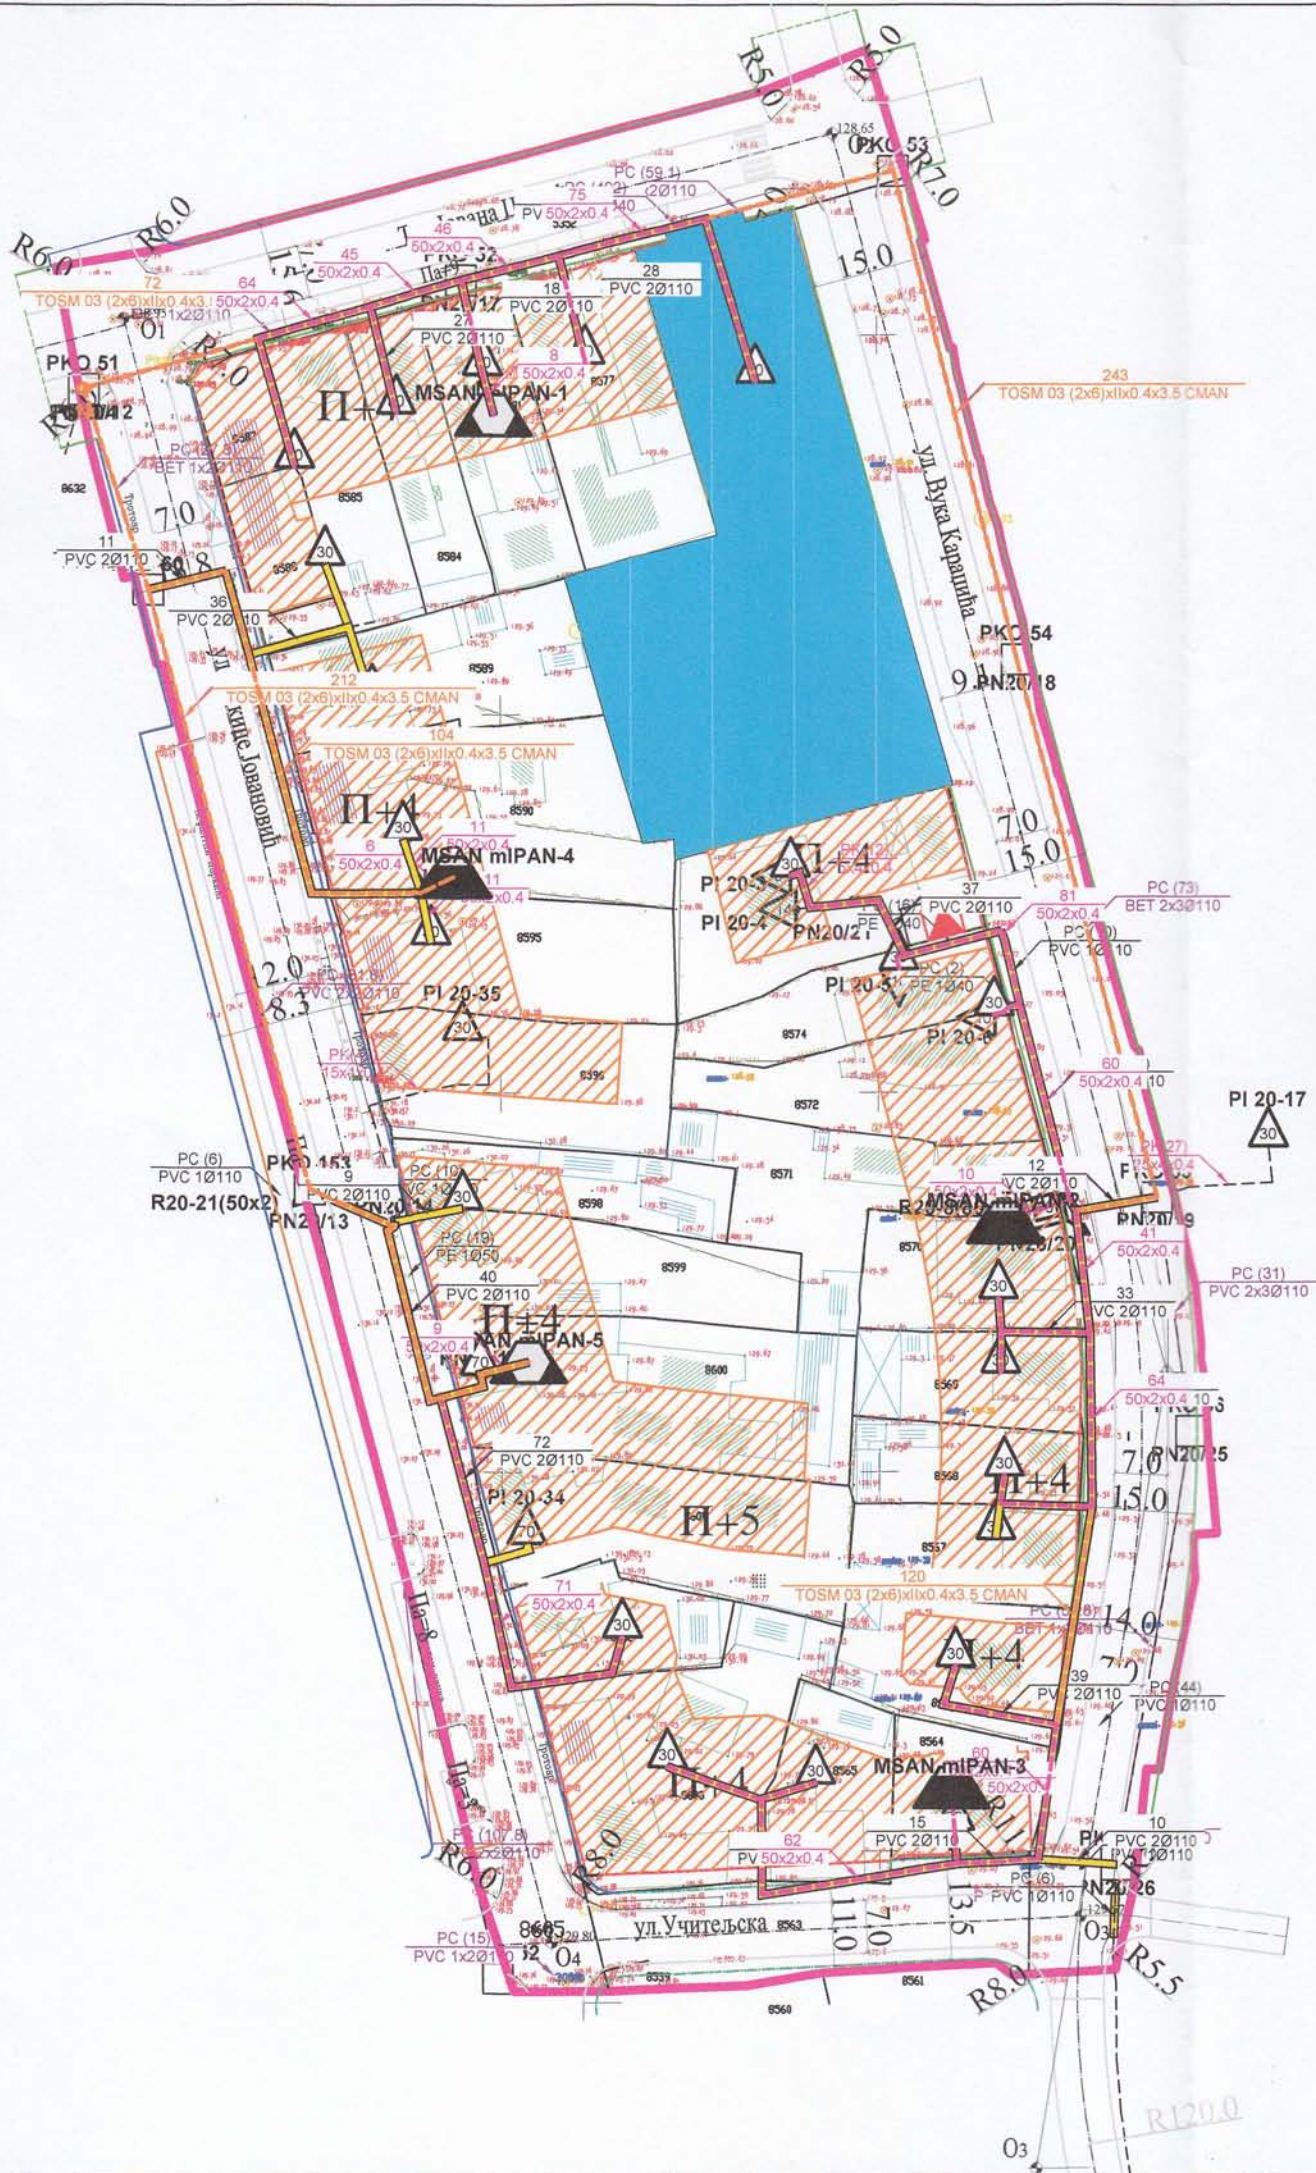

Потребно је планским документима предвидети трасе будућих ТК каблова и инсталирање МИПАН-ова и изградњу помоћних окана на постојећим прелазима ТК мреже. Шаљемо Вам електронски допис са постојећим и планираним ТК објектима.

O3

R120.0

R8.0 R5.5

ул. Учительска

ул. Јовановић

ул. Бвара Караджина

R6.0 R6.0

2403 5 CMAN

PC (73)  
PVC 2x3Ø110

PI 20-17  
30  
PC (31)  
PVC 2x3Ø110

PC (44)  
PVC 1Ø110

PC 2Ø110  
PC 2Ø110

26

PS.5

R1200

## ЛЕГЕНДА:

-  ОБУХВАТ ПЛАНА
-  ГРАНИЦА ПАРЦЕЛЕ
-  САОБРАЋАЈНИЦА I РЕДА (РЕГУЛАЦИОНА ЛИНИЈА)
-  САОБРАЋАЈНИЦА II РЕДА (РЕГУЛАЦИОНА ЛИНИЈА)
-  САБИРНА САОБРАЋАЈНИЦА (РЕГУЛАЦИОНА ЛИНИЈА)
-  КОЛОВОЗ
-  ГРАЂЕВИНСКА ЛИНИЈА
-  ЗОНА ПЛАНИРАНЕ ИЗГРАДЊЕ
-  ПЛАНИРАНА ТС 10/0,4 kVA